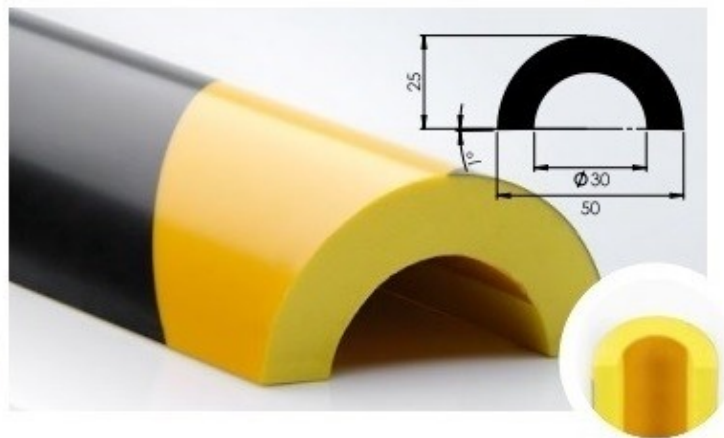

Type Packaging unit
m

WPC 50 x 25 mm 6

m³/box = 0,01 box 1030 * 130 * 80 mm