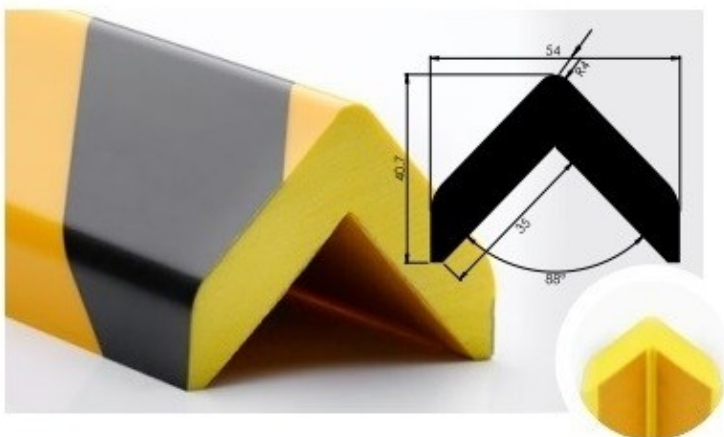

WPC 50 x 25 mm 6

m<sup>3</sup>/box = 0,01 box 1030 \* 130 \* 80 mm

Type Packaging unit  
m

WP L 54 x 41 mm 6

m<sup>3</sup>/box = 0,01 box 1030 \* 130 \* 80 mm

Poptávku zasílejte s daným množstvím na email: [lift@bohemiaseal.cz](mailto:lift@bohemiaseal.cz)