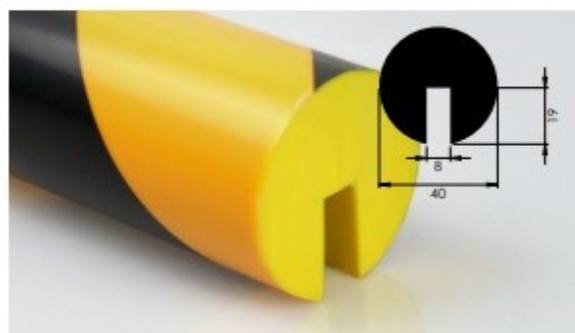

Type	Packaging unit	Item code
	m	
WP O 40x40 mm	6	3051530
m³/ = 0,01 1030 * 130 * 80 mm