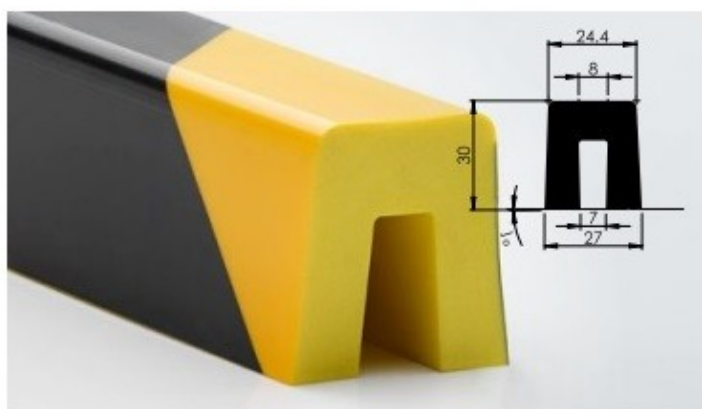

Type	Packaging unit m
WP U 27 x 30 mm	6
m³/☐ = 0,01 ☐ 1030 • 130 • 80 mm