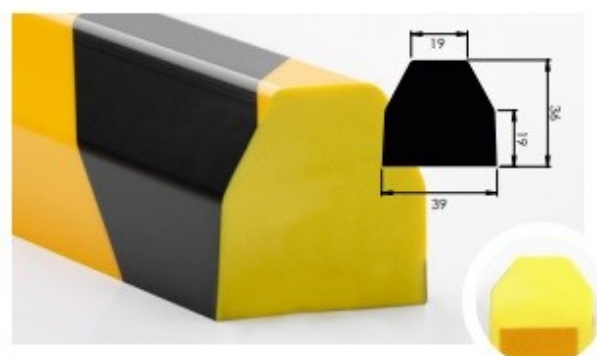

NOMA® PROTECTWARNING PROFILES

BARVA	Žlutá / černá
DĚLKA	1000mm
BALENÍ	Délky v krabicích
Vlastnosti	■ Ochranné profily proti nárazu s vysokým absorpčním účinkem ■ Extrémně flexibilní ■ Trvalé lepidlo s fólií pro zvedání prstů pro lepší umístění ■ Velmi dobrý signální efekt ■ Snadno se nanáší na téměř všechny povrchy (bez prachu a mastnoty)

Type	Packaging unit	Item code
	m	
WP Ud 39x36 mm	6	3051532
m³/ = 0,01 1030 * 130 * 80 mm		

Type	Packaging unit	Item code
	m	
WP Uv 39x36 mm	6	3051531
m³/ = 0,01 1030 * 130 * 80 mm		

Type	Packaging unit	Item code
	m	
WP O 40x40 mm	6	3051530
m³/ = 0,01 1030 * 130 * 80 mm		

Poptávku zasílejte s daným množstvím na email: lift@bohemiaseal.cz

www.liftbohemiaseal.cz