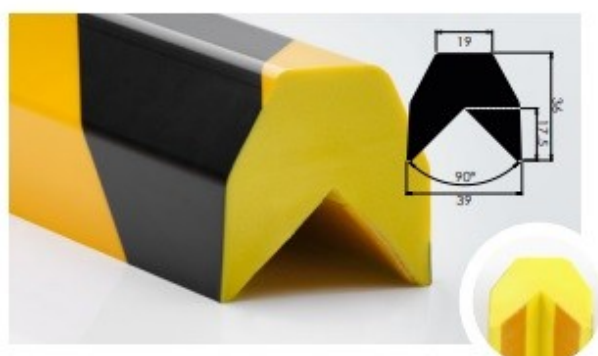

NOMA® PROTECTWARNING PROFILES

BARVA	Žlutá / černá
DĚLKA	1000mm
BALENÍ	Délky v krabicích
Vlastnosti	■ Ochranné profily proti nárazu s vysokým absorpčním účinkem ■ Extrémně flexibilní ■ Trvalé lepidlo s fólií pro zvedání prstů pro lepší umístění ■ Velmi dobrý signální efekt ■ Snadno se nanáší na téměř všechny povrchy (bez prachu a mastnoty)

Type	Packaging unit	Item code
	m	
WP Ud 39x36 mm	6	3051532
m³/ = 0,01 1030 * 130 * 80 mm		

Type	Packaging unit	Item code
	m	
WP Uv 39x36 mm	6	3051531
m³/ = 0,01 1030 * 130 * 80 mm