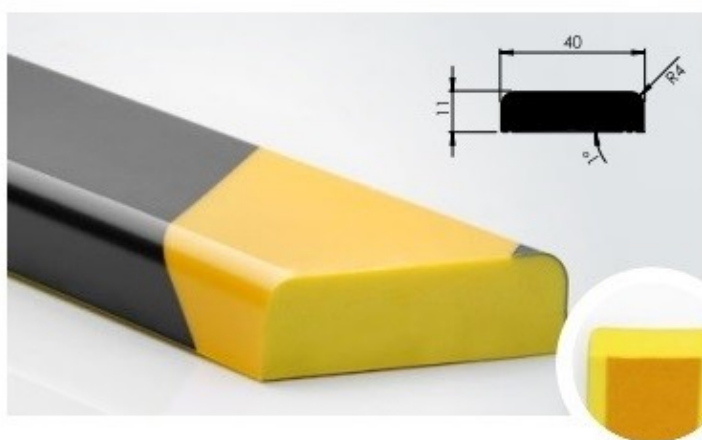

Poptávku zasílejte s daným množstvím na email: lift@bohemiaseal.cz

**NOMA® PROTECT WARNING
PROFILES**

BARVA	Žlutá / černá
DÉLKA	1000mm
BALENÍ	Délky v krabicích
Vlastnosti	■ Ochranné profily proti nárazu s vysokým absorpčním účinkem ■ Extrémně flexibilní ■ Trvalé lepidlo s fólií pro zvedání prstů pro lepší umístění ■ Velmi dobrý signální efekt ■ Snadno se nanáší na téměř všechny povrchy (bez prachu a mastnoty)

Type	Packaging unit m
WPP 40 x 11 mm	12
m³/☐ = 0,01 ☐ 1030 • 130 • 80 mm