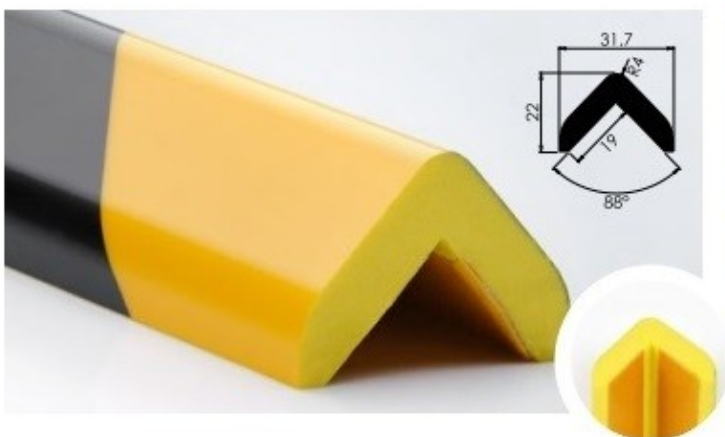

Type Packaging unit
m

WPL 32 x 22 mm 12

m³/box = 0,01 box 1030 * 130 * 80 mm