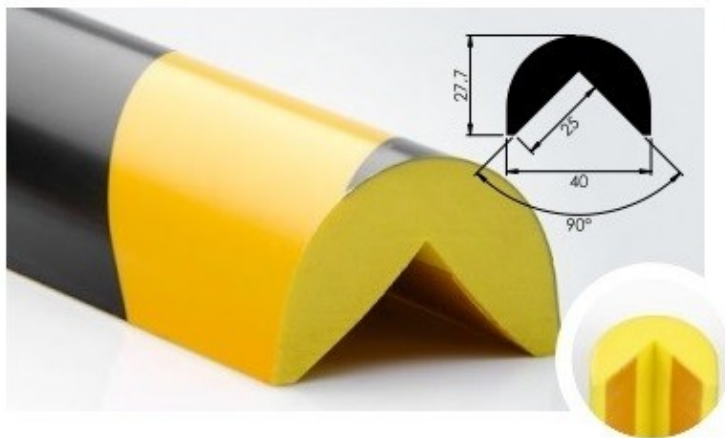

Poptávku zasílejte s daným množstvím na email: lift@bohemiaseal.cz

**NOMA® PROTECTWARNING
PROFILES**

BARVA	Žlutá / černá
DĚLKA	1000mm
BALENÍ	Délky v krabicích
Vlastnosti	■ Ochranné profily proti nárazu s vysokým absorpčním účinkem ■ Extrémně flexibilní ■ Trvalé lepidlo s fólií pro zvedání prstů pro lepší umístění ■ Velmi dobrý signální efekt ■ Snadno se nanáší na téměř všechny povrchy (bez prachu a mastnoty)

Type Packaging unit
m

WPC 40 x 28 mm 6

m³/box = 0,01 box 1030 * 130 * 80 mm