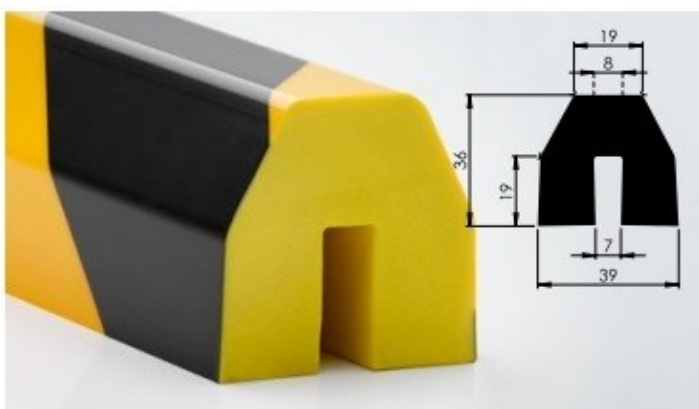

Type	Packaging unit m
WP U 39 x 36 mm	6
m³/☐ = 0,01 ☐ 1030 • 130 • 80 mm